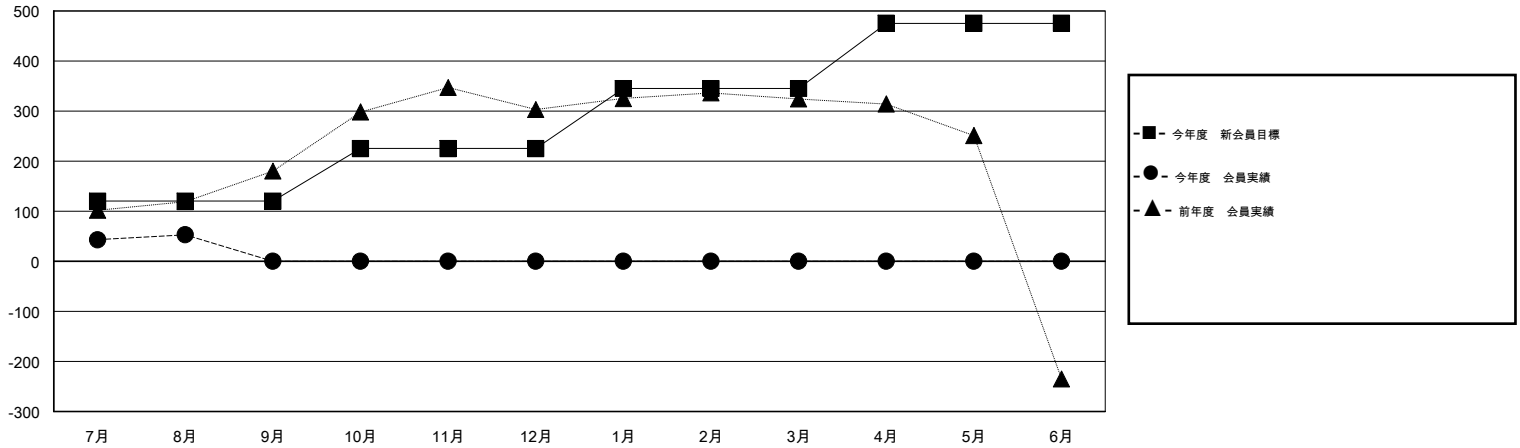

# MONTHLY MEMBERSHIP PROGRESS REPORT

District 337 A

Results as of: 8/31/2016

GMT: Masayoshi Maruyama

地域 JAPAN

GMT会則地域 5-Jap

クラブ				
結果: 2016-2017				
四半期	新クラブ目標	新クラブ	解散クラブ	純増 / 減
7月/8月/9月	0	0	0	0
10月/11月/12月	0	0	0	0
1月/2月/3月	0	0	0	0
4月/5月/6月	2	0	0	0

名				
結果: 2016-2017				
四半期	新会員目標	チャーターメン バー / 新会員	退会者	純増 / 減
7月/8月/9月	120	117	64	53
10月/11月/12月	105	0	0	0
1月/2月/3月	120	0	0	0
4月/5月/6月	130	0	0	0

新クラブ目標及び実績累計

会員目標及び実績累計

解散クラブ: 0	53 CLUBS OF 116 一名以上の新会員を登録	男女別
退会者		男性 4,004 (72.09%)
物故会員 6		女性 1,550 (27.91%)
クラブ解散 0	<a href="#">健康診断データはこちら</a>	家族会員 2,159
その他 58		世帯主 908
合計 64		世帯主以外 1,251