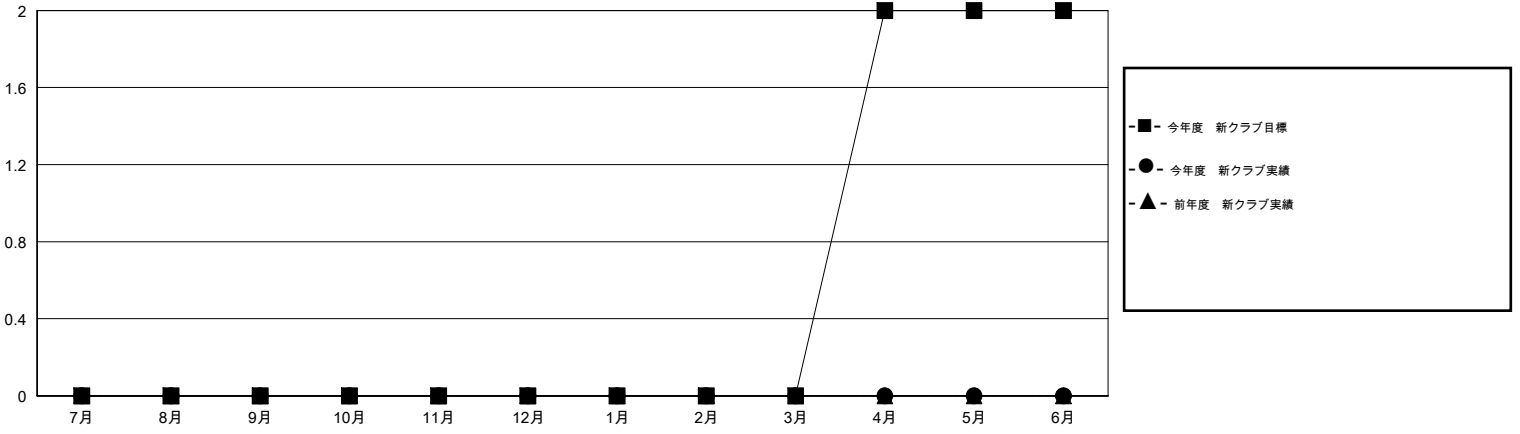

MONTHLY MEMBERSHIP PROGRESS REPORT

District 337 A

Results as of: 8/31/2016

GMT: Masayoshi Maruyama

地域 JAPAN

GMT会則地域 5-Jap

クラブ				
結果: 2016-2017				
四半期	新クラブ目標	新クラブ	解散クラブ	純増 / 減
7月/8月/9月	0	0	0	0
10月/11月/12月	0	0	0	0
1月/2月/3月	0	0	0	0
4月/5月/6月	2	0	0	0

名				
結果: 2016-2017				
四半期	新会員目標	チャーターメン バー / 新会員	退会者	純増 / 減
7月/8月/9月	120	117	64	53
10月/11月/12月	105	0	0	0
1月/2月/3月	120	0	0	0
4月/5月/6月	130	0	0	0

新クラブ目標及び実績累計